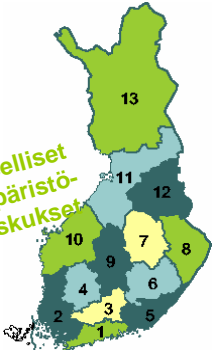

Tieinsinööri Jukka Lehtinen

Keski-Suomen tiepiiri

DI/rakennus- ja ympäristötekniikka, Teknillinen k.koulu

www.tiehallinto.fi

Alueelliset
ympäristö-
keskukset